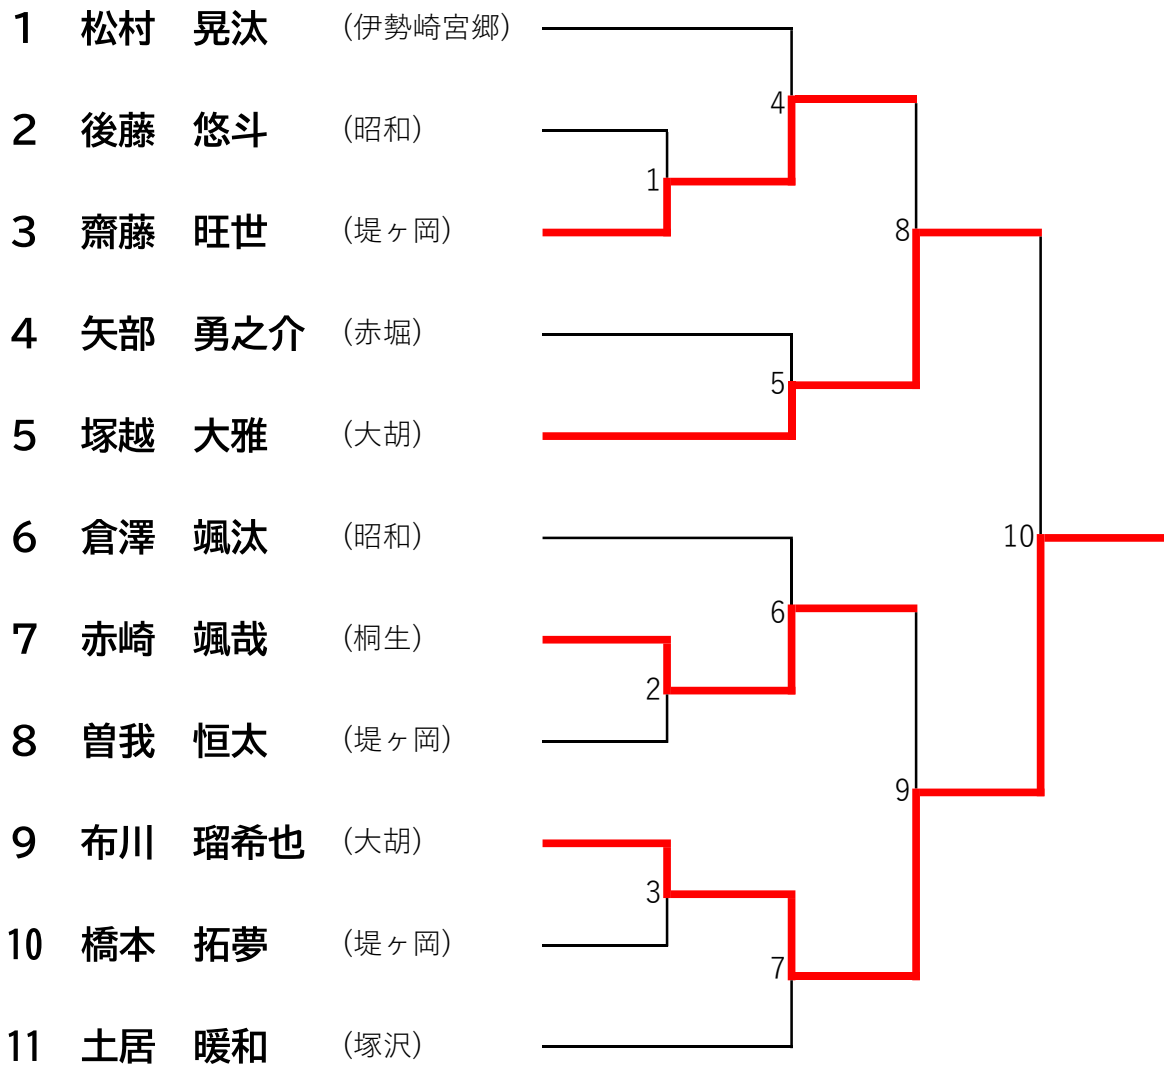

1年男子 軽量級 (45kg未満)

1年男子 軽中量級 (45kg以上50kg未満)

1年男子 中量級 (50kg以上60kg未満)

1年男子 重量級（60kg以上）

1年女子 無差別級