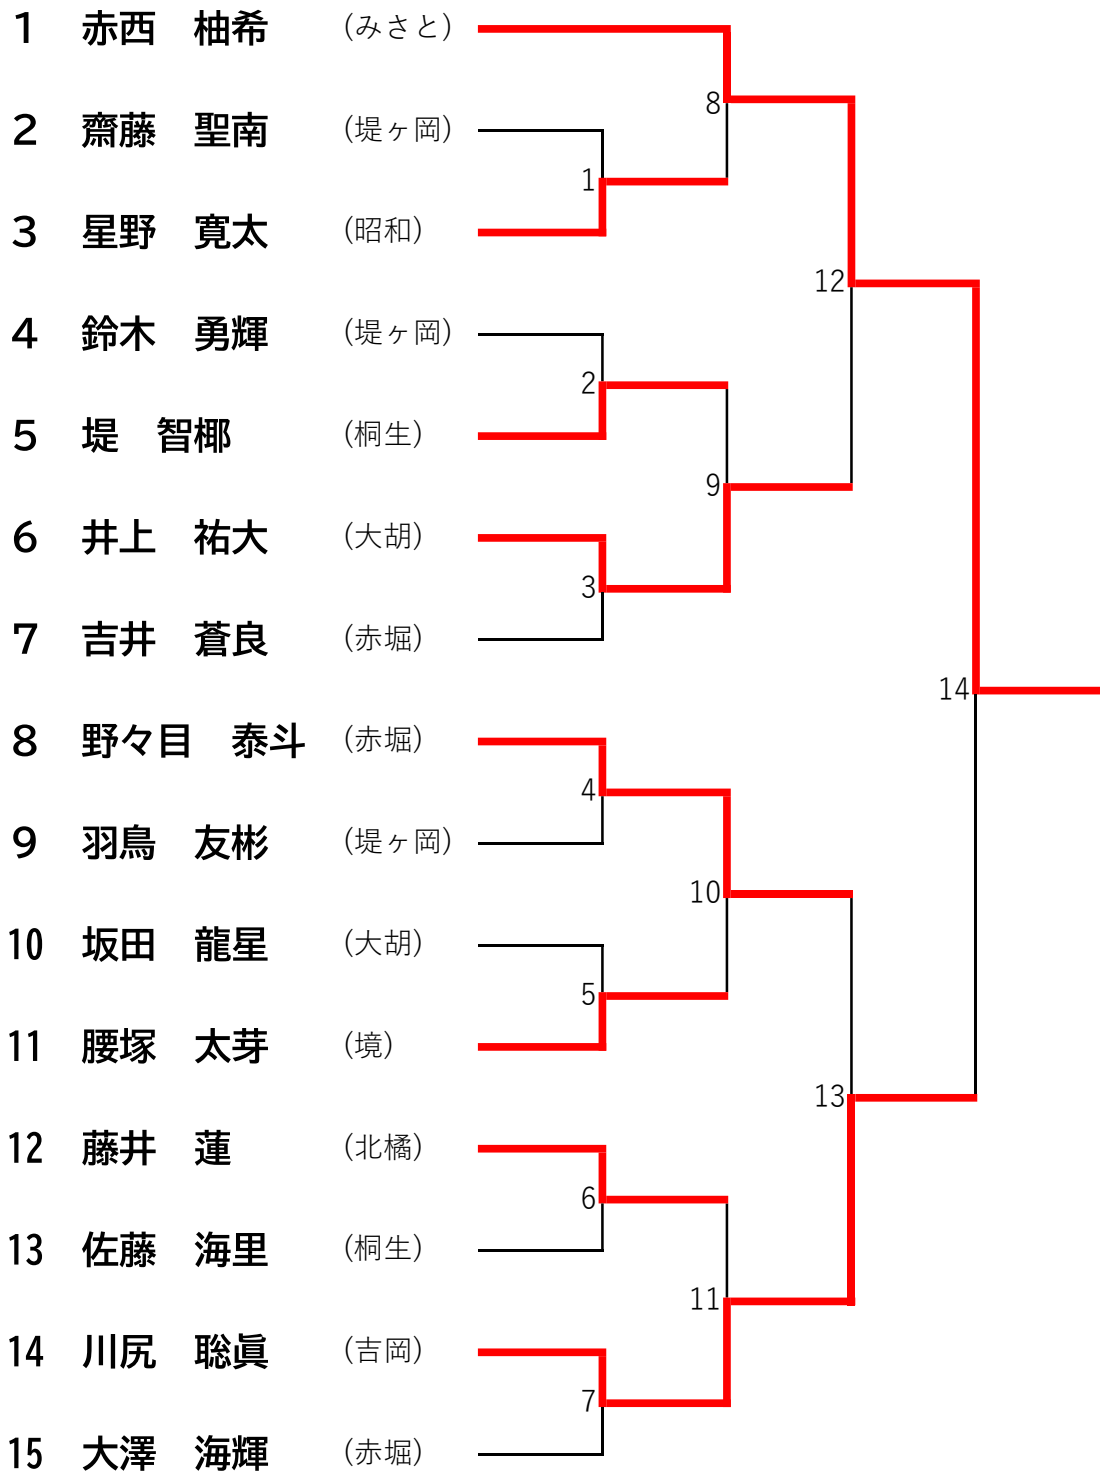

1年男子 軽量級 (45kg未満)

1年男子 軽中量級 (45kg以上50kg未満)

1年男子 中量級 (50kg以上60kg未満)

1年男子 重量級（60kg以上）

1年女子 無差別級