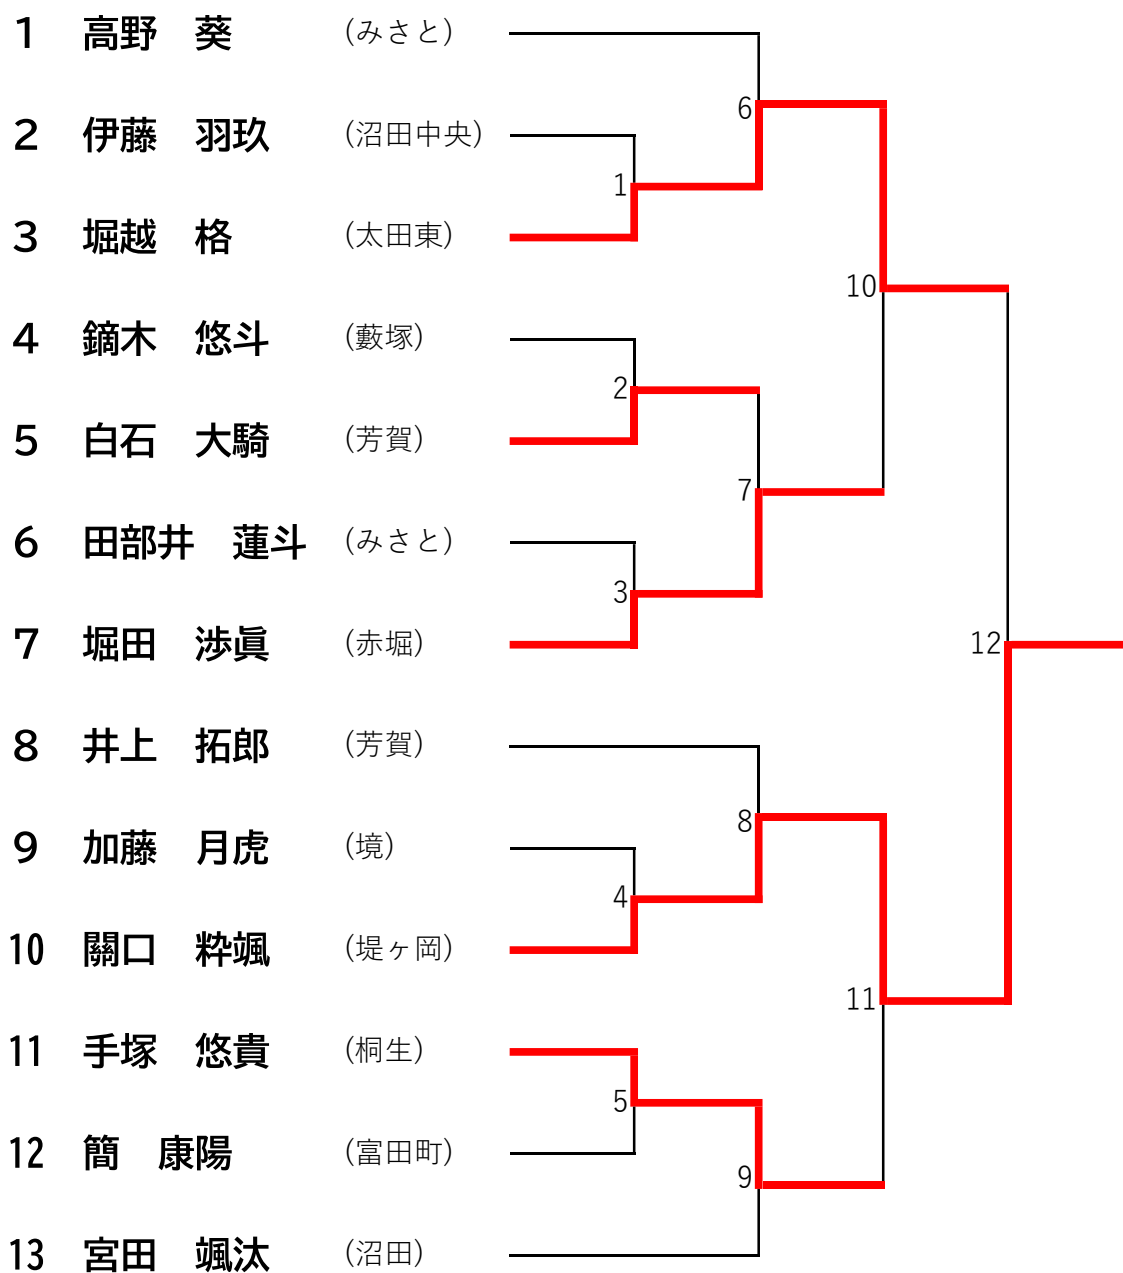

1年男子 軽量級 (45kg未満)

1年男子 軽中量級 (45kg以上50kg未満)

1年男子 中量級 (50kg以上60kg未満)

1年男子 重量級（60kg以上）

1年女子 無差別級