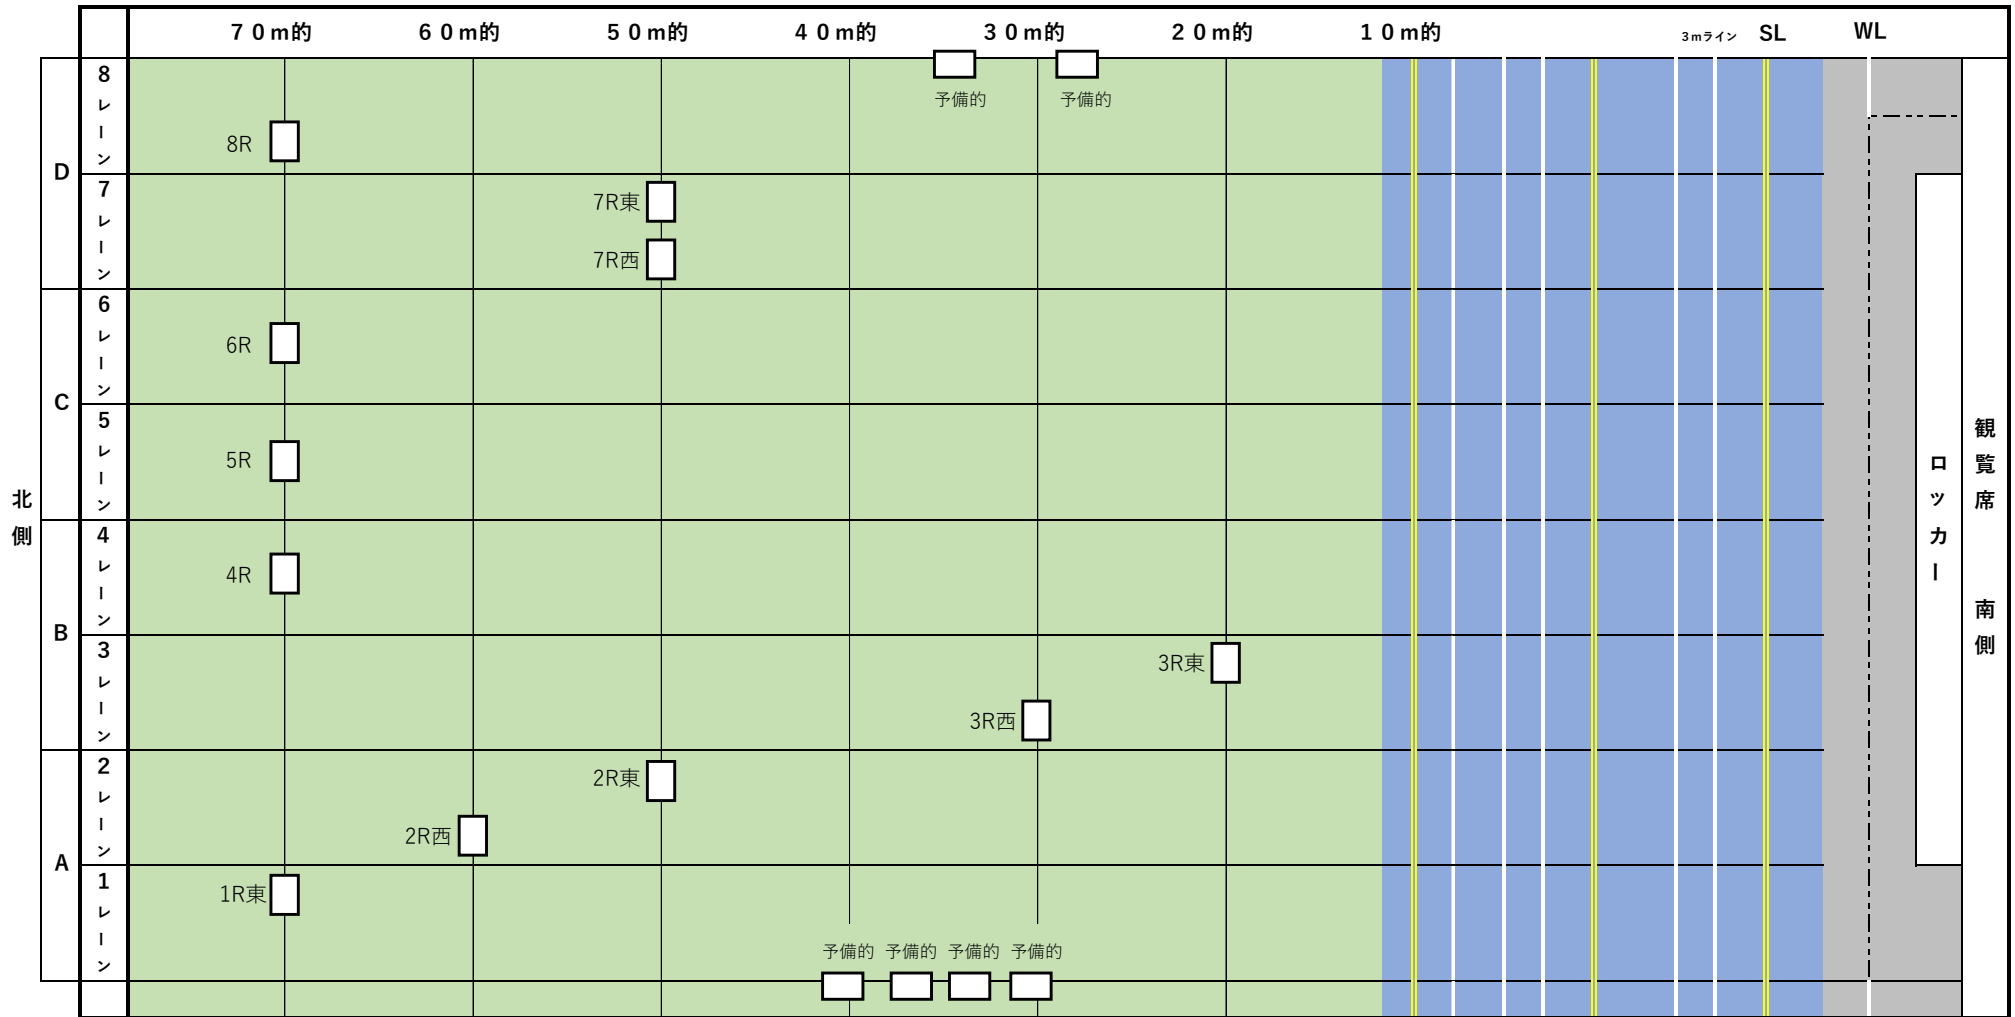

アーチェリー場 平面図

東

エントランス
ホール