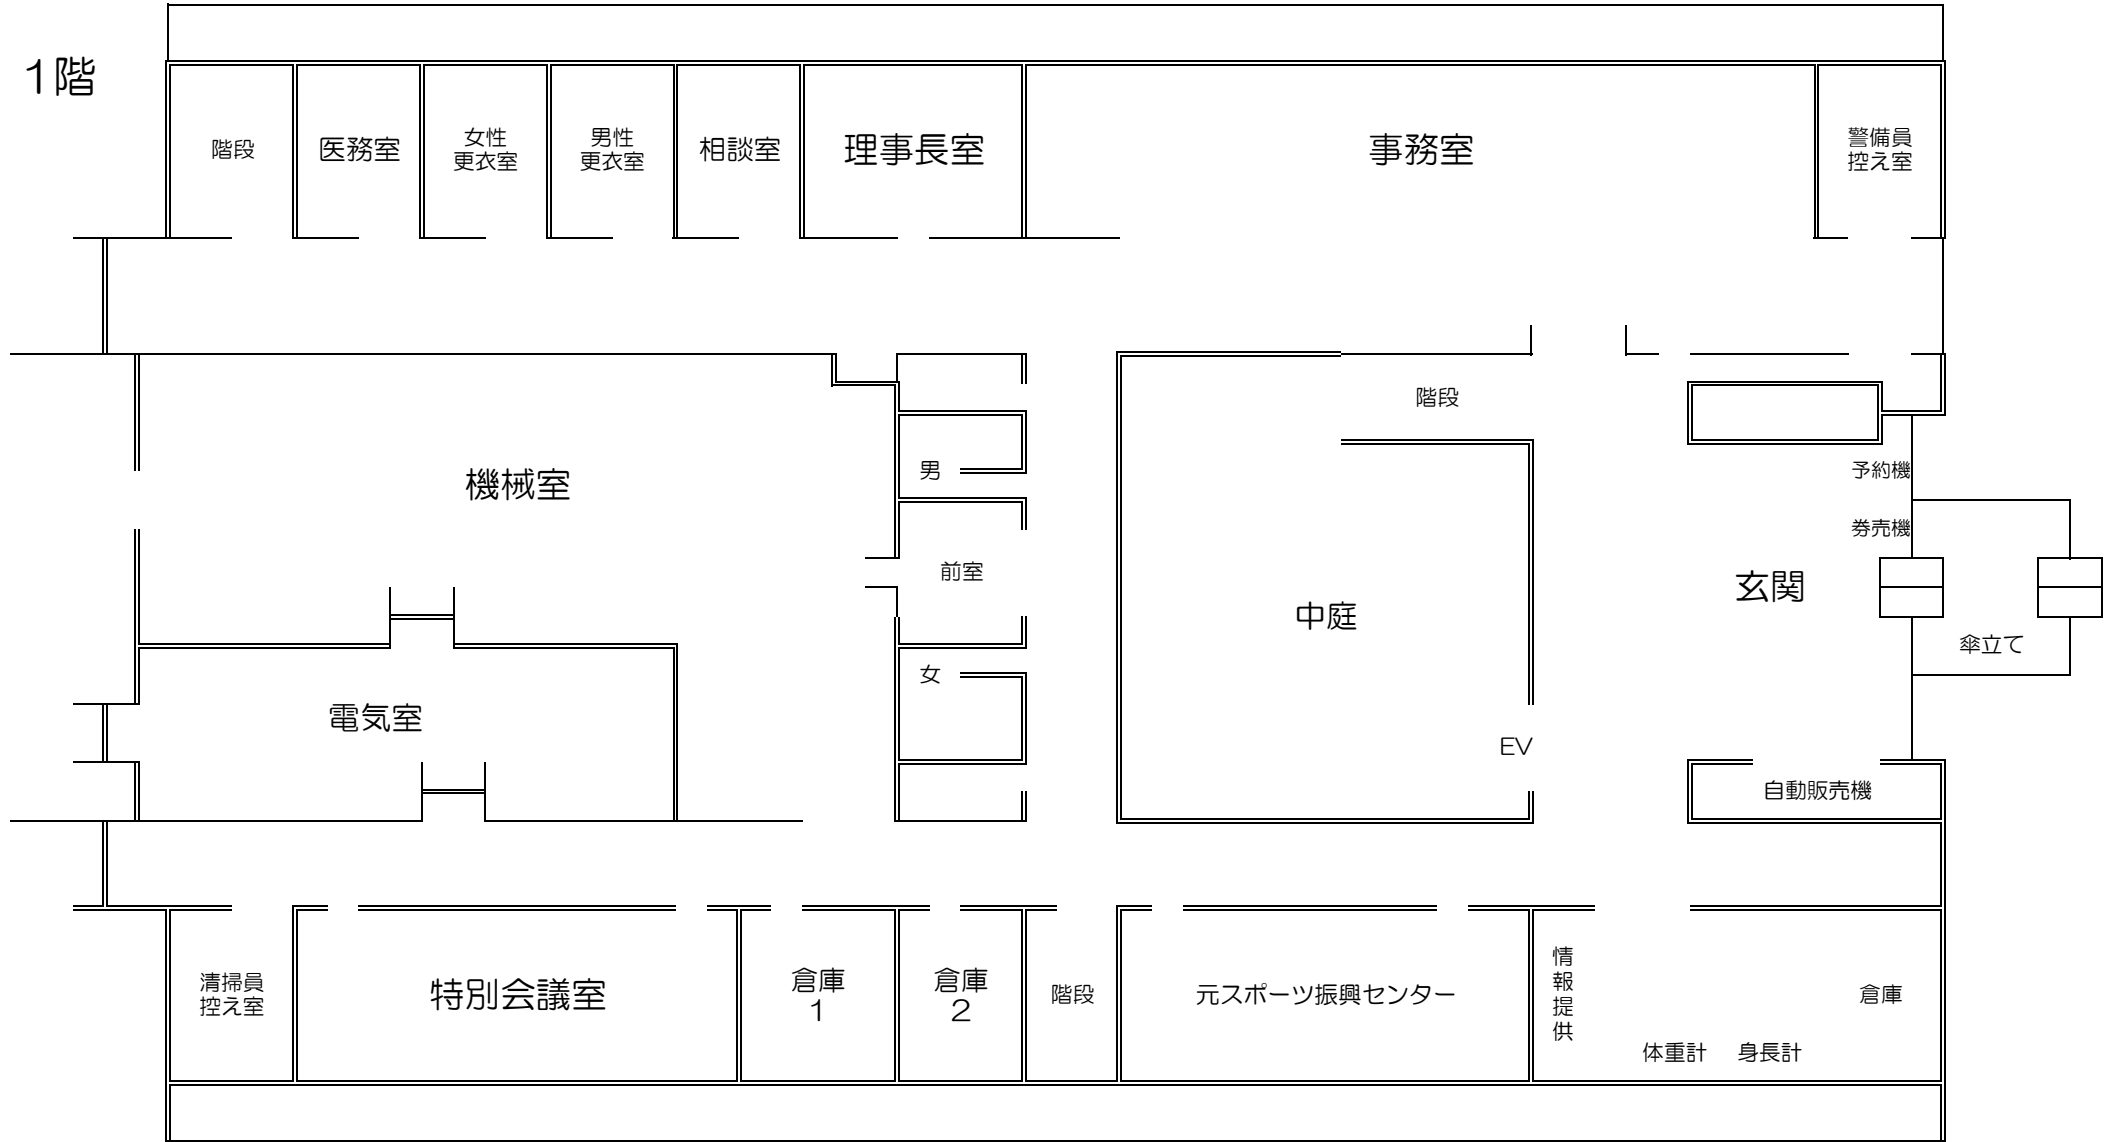

<本館>

1階

2階

北

南

階段

プレイルーム

26

スポーツ  
ルーム

25

男

空調  
機械

女

階段

中庭

EV

ラウンジ

元喫茶

器具庫

女子  
更衣室

男子  
更衣室

倉庫

階段

体力測定室

第1会議室

3階